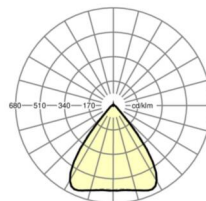

параметры

номер заказа	19435004200
код EAN	4020863404216
номер таможенного тарифа	94051190
Знак прохождения контроля	IP 20, класс защиты I, ENEC10 VDE, F, HACCP DIN10500/Food/IFS-пригодность для применения/BRC, Indoor, CE
Степень ударопрочности IK	IK03 (-20°C bis 25°C)
Температура окружения	ta -20°C в 25°C
Гарантийный срок	5 лет
Государственные программы поддержки	BEG - государственные субсидии для энергосберегающих зданий (действительна только для Германии)

электротехника

Балласт	Электронный драйвер (1 штука)
Мощность системы	68W
сетевое напряжение	230V/50Hz
автоматический предохранитель (пусковой ток)	10 штук/B10, 16 штук/B16, 10 штук/C10, 16 штук/C16
класс энергосбережения/Источник света	C

Оптика

Оснастка	LED, цветопередача/оттенок света CRI ≥ 80 / 6500K
Допуск для координаты цветности (MacAdam)	3SDCM
Фотобиологическая безопасность (светильник)	RG1
Номинальный световой поток	11418lm
Срок службы LED	50000h L80/B10 (Tq 25°C)
светоотдача светильников	167lm/W
Угол излучения	80° (C0) / 80° (C90)
UGR поп./вдоль	20.3 / 20.6

DEEP-LINK

<https://www.regiolum.de/ru/article/19435004200>

Ссылка	LED 12000lm 865
ηLB	100 %
Φ ↓/↑	98 % / 2 %
UGR поп./вдоль	20.3 / 20.6