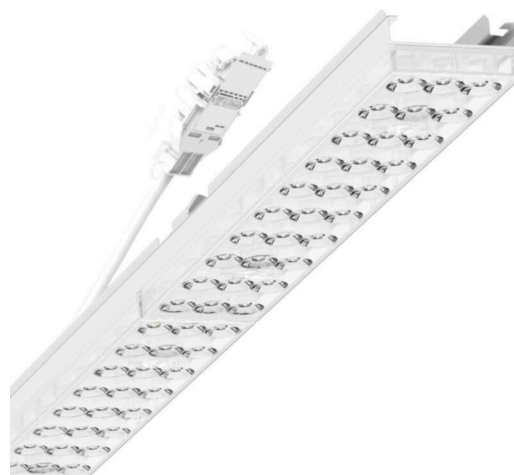

параметры

номер заказа	19435004200
код EAN	4020863404216
номер таможенного тарифа	94051190
Знак прохождения контроля	IP 20, класс защиты I, ENEC10 VDE, F, HACCP DIN10500/Food/IFS-пригодность для применения/BRC, Indoor, CE
Степень ударопрочности IK	IK03 (-20°C bis 25°C)
Температура окружения	ta -20°C в 25°C
Гарантийный срок	5 лет
Государственные программы поддержки	BEG - государственные субсидии для энергосберегающих зданий (действительна только для Германии)

электротехника

Балласт	Электронный драйвер (1 штука)
Мощность системы	68W
сетевое напряжение	230V/50Hz
автоматический предохранитель (пусковой ток)	10 штук/B10, 16 штук/B16, 10 штук/C10, 16 штук/C16
класс энергосбережения/Источник света	C

Оптика

Оснастка	LED, цветопередача/оттенок света CRI ≥ 80 / 6500K
Допуск для координаты цветности (MacAdam)	3SDCM
Фотобиологическая безопасность (светильник)	RG1
Номинальный световой поток	11418lm
Срок службы LED	50000h L80/B10 (Tq 25°C)
светоотдача светильников	167lm/W
Угол излучения	80° (C0) / 80° (C90)
UGR поп./вдоль	20.3 / 20.6

DEEP-LINK

<https://www.regiolum.de/ru/article/19435004200>

Ссылка	LED 12000lm 865
ηLB	100 %
Φ ↓/↑	98 % / 2 %
UGR поп./вдоль	20.3 / 20.6