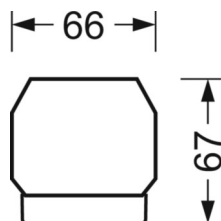

прибородержатель переменный - Individual.Lens.Optic - прямой свет, узко- и широконаправленный - без видимых стыков

Ламподержатель из оцинкованного стального профиля, поверхность покрыта лаком на полиэфирной смоле. Крепление без инструментов с нажимными затворами, встроенными в конструкцию, обеспечивают защиту от кражи и взлома. В несущей трековой шине позиционируется по-разному. Цвет корпуса белый стандартный для электротехники RAL 9016; Прямой узко и широко направленный свет, распространяющийся через линзу «Individual.Lens.Optic» из пластика ПММА. Оптика отдельных линз делает сборку и установку предельно удобными, плоскость легко чистится. Тройные ряды из отдельных линз и лампо-/прибородержатели, идеально согласованные между собой, обеспечивают цельный вид без стыков и неравномерностей Подключение к электросети через присоединительный провод длиной 1 м для свободного позиционирования прибородержателя в световой полосе и 3-полосную втычную деталь для быстрой сборки со свободным выбором фаз. Сменные блоки, позволяющие легко модернизировать освещение, существенно продлевают срок службы всей осветительной установки.

параметры

номер заказа	19435004200
код EAN	4020863404216
номер таможенного тарифа	94051190
Знак прохождения контроля	IP 20, класс защиты I, ENEC10 VDE, F, HACCP DIN10500/Food/IFS-пригодность для применения/BRC, Indoor, CE
Степень ударопрочности IK	IK03 (-20°C bis 25°C)
Температура окружения	ta -20°C в 25°C
Гарантийный срок	5 лет
Государственные программы поддержки	BEG - государственные субсидии для энергосберегающих зданий (действительна только для Германии)

электротехника